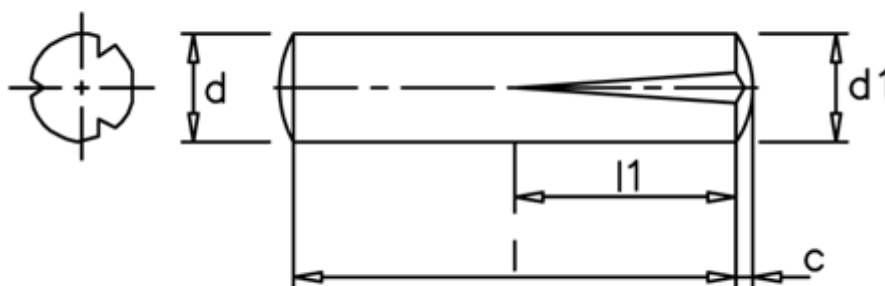

Varenummer: 080243371
Beskrivelse: KLEE Kærvstift S2 8x50
Rustfast 1.4305

Mål

| | |
|--------|---------|
| c | = 1,2 |
| d | = 8.0 |
| d1 | = 8.40 |
| l1 | = 1/2 l |
| Længde | = 50 |